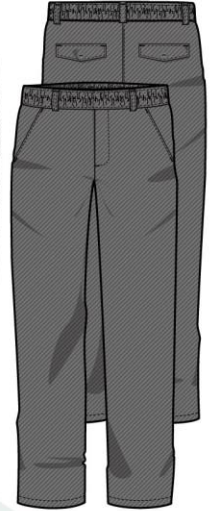

UNIFORME

Polo Granito
50% Algodón
50% Poliéster

Chaqueta
70% Acrílico
30% Lana

Baby
Poliéster/Algodón

Pantalón niño Sarga
67% Algodón 33% Poliéster

Pantalón infantil Sarga
67% Algodón 33% Poliéster

Falda
Poliéster/Lana
(con tirantes hasta 8 años)

Leotardos

Calcetín corto y largo

Mc Yadra

UNIFORMES ESCOLARES · ESCUELAS INFANTILES · EQUIPACIONES DEPORTIVAS

SALESIANAS DEL SAGRADO CORAZÓN

DEPORTE

Chándal Doble Cara
80% Poliéster
20% Algodón

Camiseta Transpir
100% Poliéster