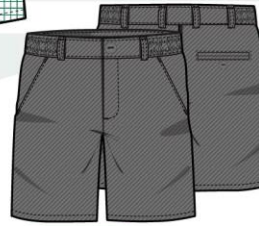

UNIFORME

Polo Granito
50% Algodón
50% Poliéster

Chaqueta
70% Acrílico
30% Lana

Baby
Poliéster/Algodón

Pantalón niño Sarga
67% Algodón 33% Poliéster

Pantalón infantil Sarga
67% Algodón 33% Poliéster

Falda
Poliéster/Lana
(con tirantes hasta 8 años)

Leotardos

Calcetín corto y largo

Mc Yadra

UNIFORMES ESCOLARES · ESCUELAS INFANTILES · EQUIPACIONES DEPORTIVAS

SALESIANAS DEL SAGRADO CORAZÓN

DEPORTE

Chándal Doble Cara
80% Poliéster
20% Algodón

Camiseta Transpir
100% Poliéster