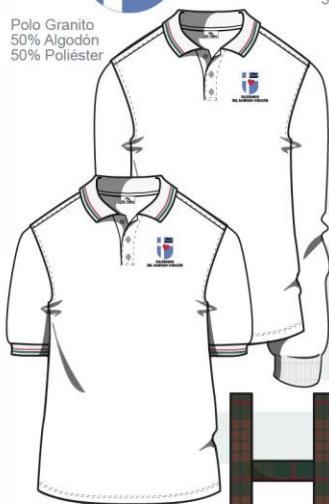

UNIFORME

Polo Granito
50% Algodón
50% Poliéster

Chaqueta
70% Acrílico
30% Lana

Baby
Poliéster/Algodón

Pantalón niño Sarga
67% Algodón 33% Poliéster

Pantalón infantil Sarga
67% Algodón 33% Poliéster

Falda
Poliéster/Lana
(con tirantes hasta 8 años)

Leotardos

Calcetín corto y largo

Mc Yadra

UNIFORMES ESCOLARES · ESCUELAS INFANTILES · EQUIPACIONES DEPORTIVAS

SALESIANAS DEL SAGRADO CORAZÓN

DEPORTE

Chándal Doble Cara
80% Poliéster
20% Algodón

Camiseta Transpir
100% Poliéster